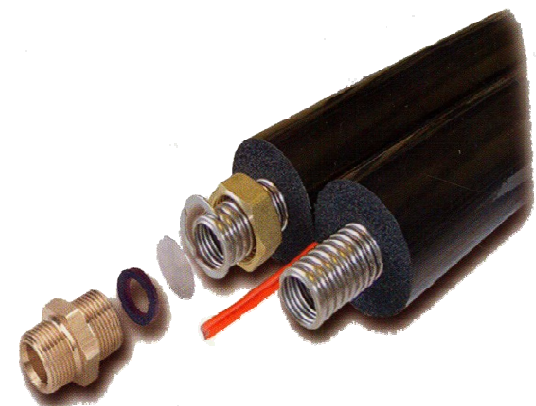

VIDEIRATERM

VIVA NO MELHOR AMBIENTE

COMPONENTES PARA ENERGIA SOLAR

SolarFlex Easy-Fit

W127EWX216010-Rolo tubo inox duplo Easy-Fit 2x16; 10mts;isolamento 19mm

269,00 €

W127EWX216020-Rolo tubo inox duplo Easy-Fit 2x16; 20mts;isolamento 19mm

538,00 €

W127EWX220010-Rolo tubo inox duplo Easy-Fit 2x20; 10mts;isolamento 19mm

316,80 €

W127EWX2203020-Rolo tubo inox duplo Easy-Fit 2x20; 15mts;isolamento 19mm

475,20 €

Tubagem inox AISI316, pré-isolada com cabo de sonda

Isolamento térmico flexível de espuma elastomérica com resistência mecânica e raios UV

Condutividade térmica: $\approx 0.037E/mK$ de acordo com Norma DIN 52613

Temperatura trabalho de $-100^{\circ}C$ a $250^{\circ}C$

SolarFlex EW-E Doble

W119EWS175220-Rolo tubo inox EW-E 2x20; 100 mts; isolamento 48,5mm 6000,00€

W119EWS175225-Rolo tubo inox EW-E 2x25; 100 mts; isolamento 44,5mm 6800,00€

W119EWS175250-Rolo tubo inox EW-E 2x50; 100 mts; isolamento 28,5mm 11800,00€