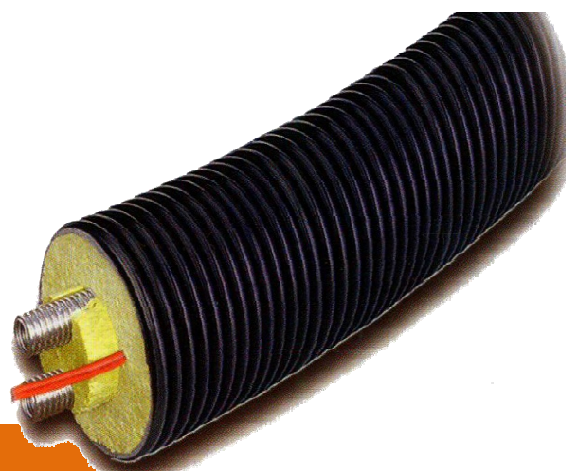

Tubagem inox AISI316, pré-isolada com cabo de sonda

Isolamento térmico Rock Wool; proteção plástica PE-HD alta densidade

Condutividade térmica: $\approx 0,036-0.037E/mK$ de acordo com Norma DIN 52613

Temperatura trabalho de $-100^{\circ}C$ a $250^{\circ}C$

W120EWA016012-Kit ligações para tubo 16mm

11,00 €