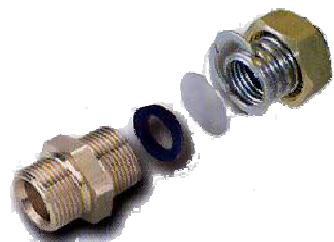

W120EWA020034-Kit ligações para tubo 20mm

14,00 €

VIDEIRATERM

Tel. (+351) 22 453 91 57
Fax (+351) 22 453 91 58

info@videira-term.com

www.videira-term.com