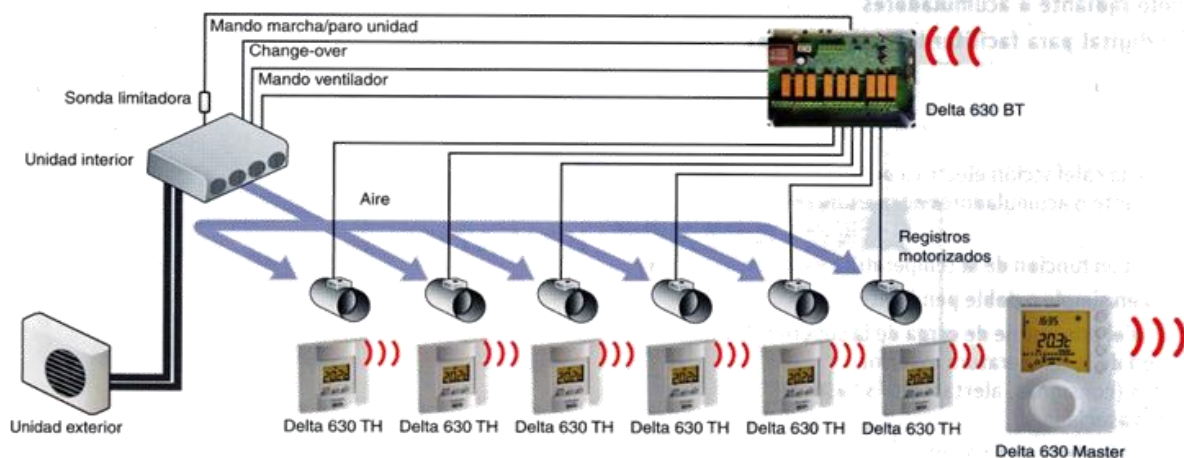

Aplicación con registros motorizados