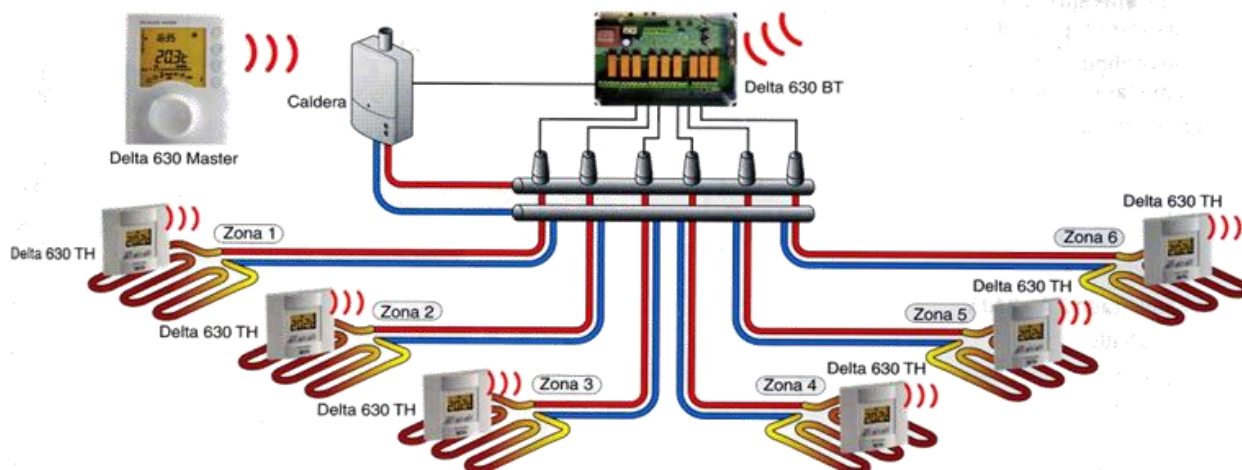

Aplicación con suelo radiante por agua caliente

Nombre	Referencia
Pack DELTA 630	6050475
DELTA 630 TH (solo)	6050472
DELTA 630 MASTER (solo)	6050473
DELTA 630 BT (solo)	6050474

Complete su instalación

- Detectores de apertura radio
- Mando telefónico radio RTC o GSM

Reguladores