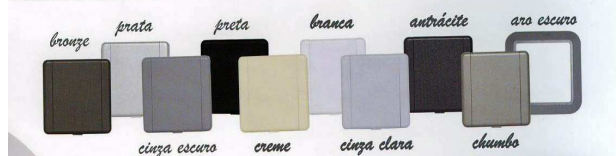

TOMADA EUROPA

A grande versatilidade define-a única pela sua simplicidade sem deixar de perder detalhe, adapta-se a qualquer espaço devido às suas infinitas cores.

TOMADA FULL DOOR

Linhas direitas, concluidas em ABS de alta resistência caracterizam esta tomada como um valor seguro da sua escolha.